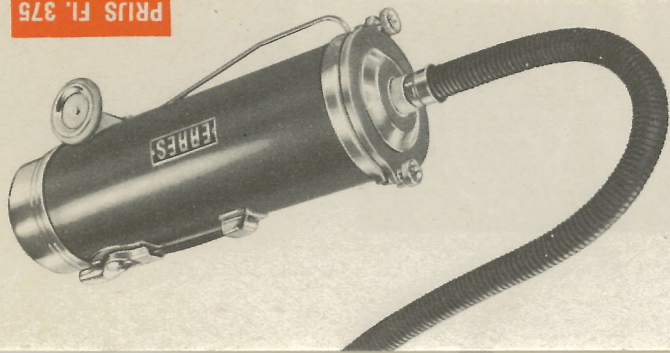

DE BLAUWE

ERRES

SERIE

SIERLIJK

STERK

Superieur

De ERRES I.S. 140 is een zeer grote, bijzonder stevig en solide geconstrueerde stofzuiger met een extra sterke motor. Hij is in het bijzonder ontworpen voor het gebruik in hotels, bioscopen, kerken, restaurants etc. waarvoor een normale stofzuiger te klein is en daardoor te veel tijd en arbeid vereist. De zeer doelmatige constructie is volledig berekend op het verkrijgen van de allerbeste resultaten met een minimum aan tijd en arbeid.

BEDRIJFS-STOFZUIGER IS. 140

PRIJS Fl. 375

ERRES STOFZUIGER SZ. 165 TORPEDOMODEL

ERRES VLOERWRIJVER SZ. 23

Haakje om de vloerwrijver
na gebruik - op te hangen.
Voorkomt het platdrukken
van de borstel.

De lichte, handige ERRES vloerwrijver is een uitkomst voor een ieder, die snel en zonder inspanning linoleum, parketvloer of vloerzeil prachtig wil doen glimmen. De bediening is uitermate eenvoudig. Door de steel iets achterover te halen (1) gaat de motor, practisch geruisloos, lopen. De draaiende borstel, die gemakkelijk is te verwijderen (2), boent de was grondig en degelijk uit. Daarna wordt met een enkele handbeweging, op de borstel, een viltschijf aangebracht (3). Deze viltschijf verleent de vloer een fraai, egaal glanzend, oppervlak.

Om er enkele te noemen: een draaibare slang-aansluiting (1) die U voor goed verlost van die onwillige kronkels en bochten in de zuigslang, bevestiging geschiedt zeer eenvoudig door middel van een drukknop; de rubber zuigkrabber (2), die vastgehecht vuil op moeilijk te bereiken plaatsen loskrabt en opzuigt (3) en niet te vergeten het draaibare grote mondstuk en de eveneens draaibare buizen en slang. Dit laatste betekent, dat zelfs onder de lage meubelen en kasten grondig kan worden schoongemaakt (4).