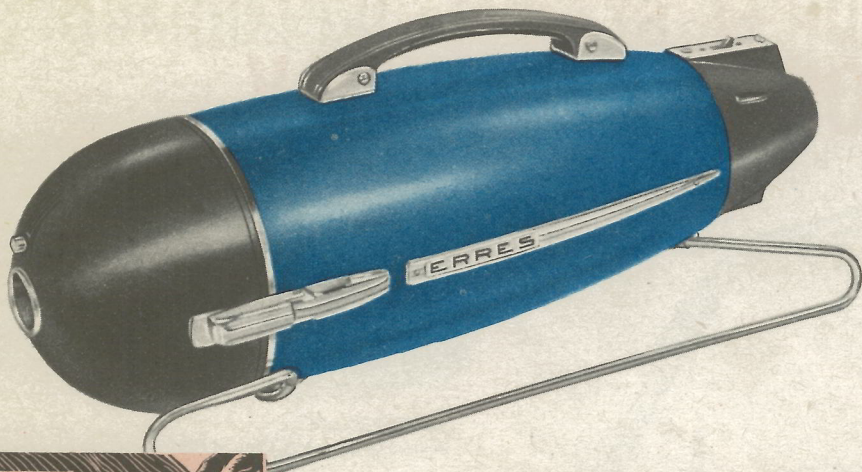

FI. 175

ERRES vormt een klasse apart, een superieure klasse, dikwijls geïmiteerd, nog niet geëvenaard. Kijkt U eens naar de S.Z. 165, een stofzuiger stoer en sierlijk met de zo gewaardeerde torpedovorm en de specifieke ERRES-kleur: blauw.

De motor is belangrijk sterker geworden en de zuigkracht vergroot, terwijl uiteraard de nieuwste vindingen zijn toegepast.

Ook wat de hulpstukken betreft, spant ERRES verreweg de kroon.

Niet minder dan 10 hulpstukken, vervaardigd van lichtmetaal, dat vederlicht en tegelijk zo sterk als staal is, maken het mogelijk, de voortreffelijke eigenschappen van de ERRES SZ. 165 ten volle te benutten.

Om er enkele te noemen: een draaibare slang-aansluiting (1) die U voor goed verlost van die onwillige kronkels en bochten in de zuigslang, bevestiging geschiedt zeer eenvoudig door middel van een drukknop; de rubber zuigkrabber (2), die vastgehecht vuil op moeilijk te bereiken plaatsen loskrabt en opzuigt (3) en niet te vergeten het draaibare grote mondstuk en de eveneens draaibare buizen en slang. Dit laatste betekent, dat zelfs onder de lage meubelen en kasten grondig kan worden schoongemaakt (4).