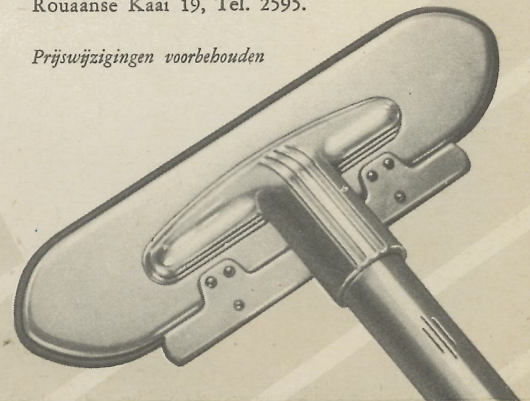

MIDDELBURG

Rouaanse Kaai 19, Tel. 2595.

Prijswijzigingen voorbehouden

Deze ERRES stofzuiger bezit alle kenmerkende eigenschappen en kwaliteiten van de SZ. 165. Het cilindermodel - in de kleuren crème en zwart - is bijzonder elegant en praktisch. De SZ. 305 is geheel vervaardigd van lichtmetaal, dat sterk als staal is, vederlicht en niet kan roesten of dof worden. Het assortiment hulpstukken is even uitgebreid en veelzijdig als van de SZ. 165.