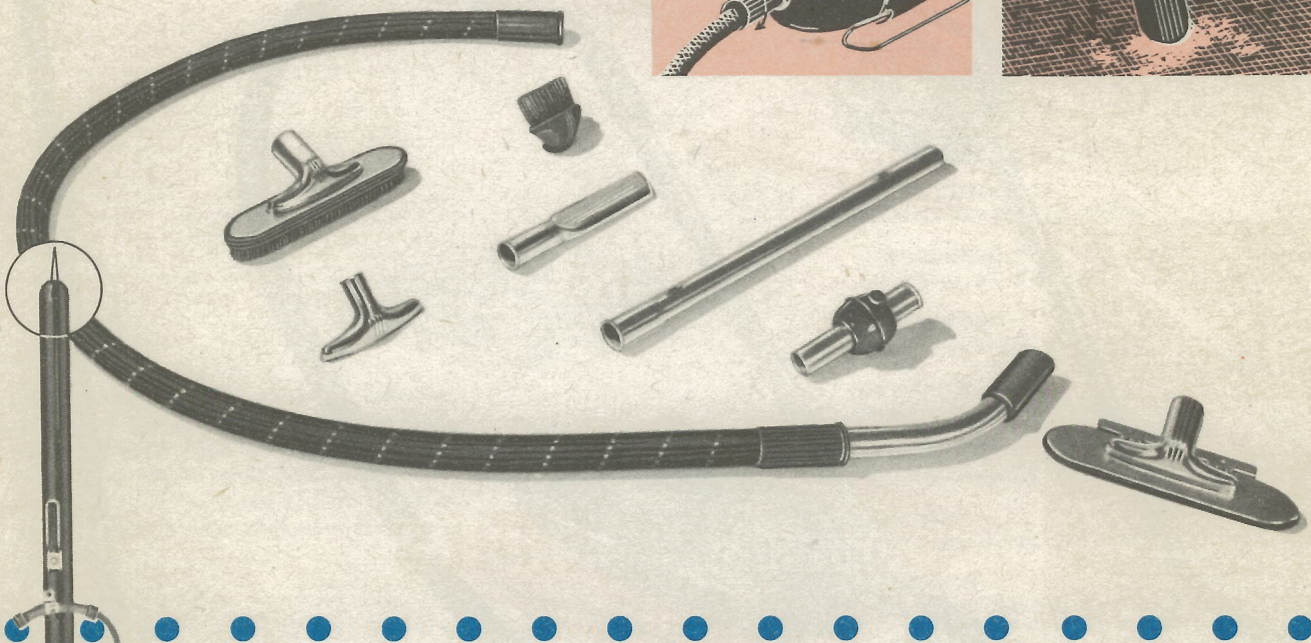

BEDRIJFS-STOFZUIGER IS. 140

PRIJS Fl. 375

ERRES STOFZUIGER SZ. 165 TORPEDOMODEL

ERRES VLOERWRIJVER SZ. 23

Haakje om de vloerwrijver
na gebruik - op te hangen.
Voorkomt het platdrukken
van de borstel.

De lichte, handige ERRES vloerwrijver is een uitkomst voor een ieder, die snel en zonder inspanning linoleum, parketvloer of vloerzeil prachtig wil doen glimmen. De bediening is uitermate eenvoudig. Door de steel iets achterover te halen (1) gaat de motor, practisch geruisloos, lopen. De draaiende borstel, die gemakkelijk is te verwijderen (2), boent de was grondig en degelijk uit. Daarna wordt met een enkele handbeweging, op de borstel, een viltschijf aangebracht (3). Deze viltschijf verleent de vloer een fraai, egaal glanzend, oppervlak.

Om er enkele te noemen: een draaibare slang-aansluiting (1) die U voor goed verlost van die onwillige kronkels en bochten in de zuigslang, bevestiging geschiedt zeer eenvoudig door middel van een drukknop; de rubber zuigkrabber (2), die vastgehecht vuil op moeilijk te bereiken plaatsen loskrabt en opzuigt (3) en niet te vergeten het draaibare grote mondstuk en de eveneens draaibare buizen en slang. Dit laatste betekent, dat zelfs onder de lage meubelen en kasten grondig kan worden schoongemaakt (4).