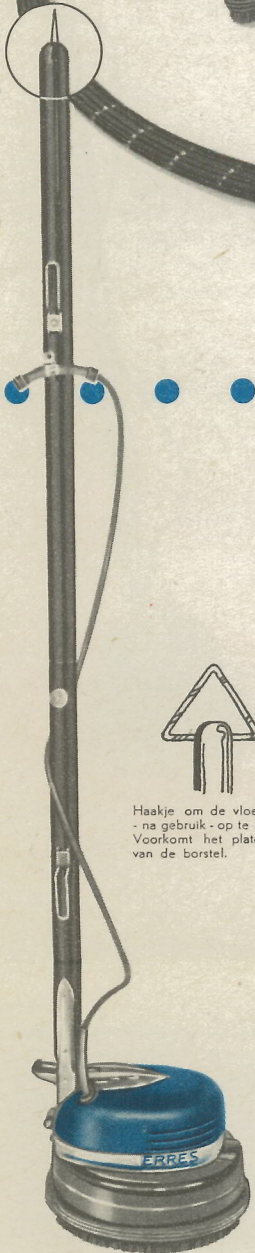

ERRES STOFZUIGER SZ. 165 TORPEDOMODEL

ERRES VLOERWRIJVER SZ. 23

Haakje om de vloerwrijver
na gebruik - op te hangen.
Voorkomt het platdrukken
van de borstel.

De lichte, handige ERRES vloerwrijver is een uitkomst voor een ieder, die snel en zonder inspanning linoleum, parketvloer of vloerzeil prachtig wil doen glimmen. De bediening is uitermate eenvoudig. Door de steel iets achterover te halen (1) gaat de motor, practisch geruisloos, lopen. De draaiende borstel, die gemakkelijk is te verwijderen (2), boent de was grondig en degelijk uit. Daarna wordt met een enkele handbeweging, op de borstel, een viltschijf aangebracht (3). Deze viltschijf verleent de vloer een fraai, egaal glanzend, oppervlak.

Niet alleen voor de huisvrouw, doch speciaal ook voor hotels, kantoren, bioscoopzalen, restaurants etc. is de Erres vloerwrijver de ideale oplossing voor een moeilijk probleem: hoe worden vloeren, zonder veel tijd en geld, goed onderhouden?

Fl. 150