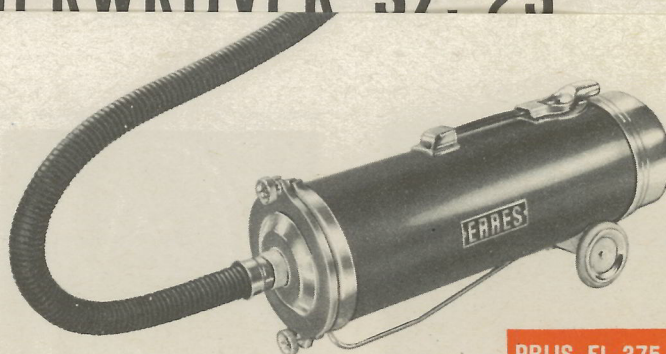

PRIJS Fl. 375