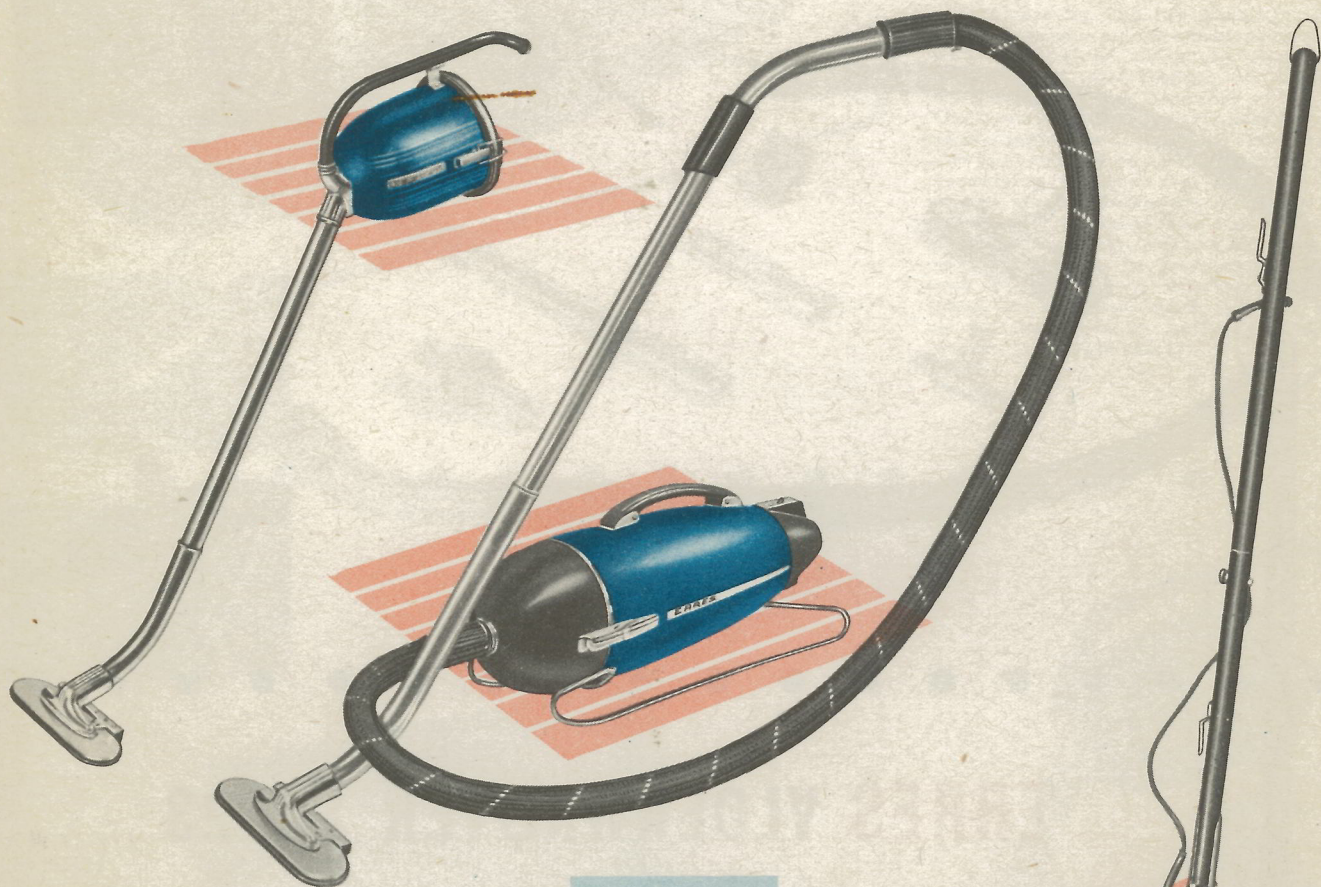

DE BLAUWE

ERRES

SERIE

SIERLIJK

STERK

Superieur

De ERRES I.S. 140 is een zeer grote, bijzonder stevig en solide geconstrueerde stofzuiger met een extra sterke motor. Hij is in het bijzonder ontworpen voor het gebruik in hotels, bioscopen, kerken, restaurants etc. waarvoor een normale stofzuiger te klein is en daardoor te veel tijd en arbeid vereist. De zeer doelmatige constructie is volledig berekend op het verkrijgen van de allerbeste resultaten met een minimum aan tijd en arbeid.

BEDRIJFS-STOFZUIGER IS. 140

PRIJS Fl. 375

ERRES STOFZUIGER SZ. 165 TORPEDOMODEL

ERRES VLOERWRIJVER SZ. 23

Haakje om de vloerwrijver
na gebruik - op te hangen.
Voorkomt het platdrukken
van de borstel.

De lichte, handige ERRES vloerwrijver is een uitkomst voor een ieder, die snel en zonder inspanning linoleum, parketvloer of vloerzeil prachtig wil doen glimmen. De bediening is uitermate eenvoudig. Door de steel iets achterover te halen (1) gaat de motor, practisch geruisloos, lopen. De draaiende borstel, die gemakkelijk is te verwijderen (2), boent de was grondig en degelijk uit. Daarna wordt met een enkele handbeweging, op de borstel, een viltschijf aangebracht (3). Deze viltschijf verleent de vloer een fraai, egaal glanzend, oppervlak.

Om er enkele te noemen: een draaibare slang-aansluiting (1) die U voor goed verlost van die onwillige kronkels en bochten in de zuigslang, bevestiging geschiedt zeer eenvoudig door middel van een drukknop; de rubber zuigkrabber (2), die vastgehecht vuil op moeilijk te bereiken plaatsen loskrabt en opzuigt (3) en niet te vergeten het draaibare grote mondstuk en de eveneens draaibare buizen en slang. Dit laatste betekent, dat zelfs onder de lage meubelen en kasten grondig kan worden schoongemaakt (4).