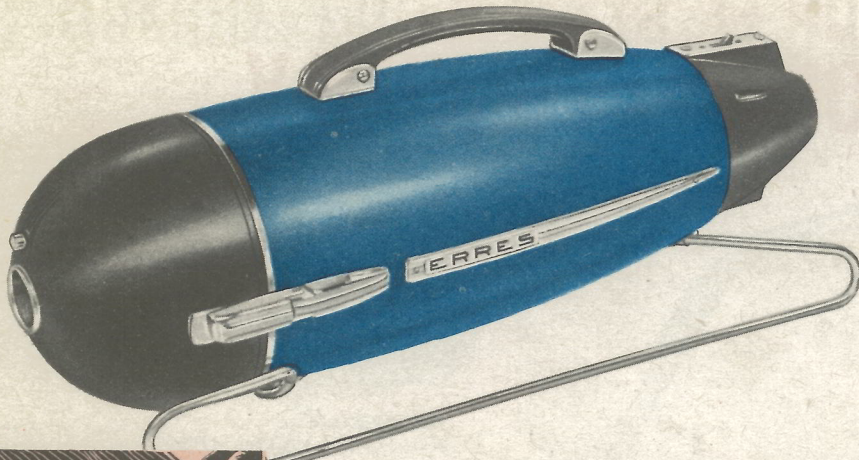

FI. 175

ERRES vormt een klasse apart, een superieure klasse, dikwijls geïmiteerd, nog niet geëvenaard. Kijkt U eens naar de S.Z. 165, een stofzuiger stoer en sierlijk met de zo gewaardeerde torpedovorm en de specifieke ERRES-kleur: blauw.

De motor is belangrijk sterker geworden en de zuigkracht vergroot, terwijl uiteraard de nieuwste vindingen zijn toegepast.

Ook wat de hulpstukken betreft, spant ERRES verreweg de kroon.

Niet minder dan 10 hulpstukken, vervaardigd van lichtmetaal, dat vederlicht en tegelijk zo sterk als staal is, maken het mogelijk, de voortreffelijke eigenschappen van de ERRES SZ. 165 ten volle te benutten.

Om er enkele te noemen: een draaibare slang-aansluiting (1) die U voor goed verlost van die onwillige kronkels en bochten in de zuigslang, bevestiging geschiedt zeer eenvoudig door middel van een drukknop; de rubber zuigkrabber (2), die vastgehecht vuil op moeilijk te bereiken plaatsen loskrabt en opzuigt (3) en niet te vergeten het draaibare grote mondstuk en de eveneens draaibare buizen en slang. Dit laatste betekent, dat zelfs onder de lage meubelen en kasten grondig kan worden schoongemaakt (4).

ERRES

(Zonder Cassette AA)

STOFZUIGER

SZ. 20 Populair model

De ERRES SZ. 20 is een kleine, bijzonder praktische stofzuiger met een prima motor van kleinere capaciteit; overigens kwalitatief gelijk aan alle andere ERRES stofzuigers.

Gemakkelijk te hanteren, licht in gewicht en als handmodel uitermate geschikt voor trappen, fauteuil- en autobekledingen en zo meer.