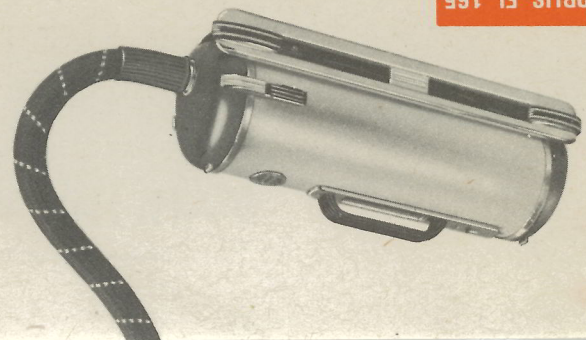

Deze ERRES stofzuiger bezit alle kenmerkende eigenschappen en kwaliteiten van de SZ. 165. Het cilindermodel - in de kleuren crème en zwart - is bijzonder elegant en praktisch. De SZ. 305 is geheel vervaardigd van lichtmetaal, dat sterk als staal is, vederlicht en niet kan roesten of dof worden. Het assortiment hulpstukken is even uitgebreid en veelzijdig als van de SZ. 165.

ERRES STOFZUIGER SZ. 305